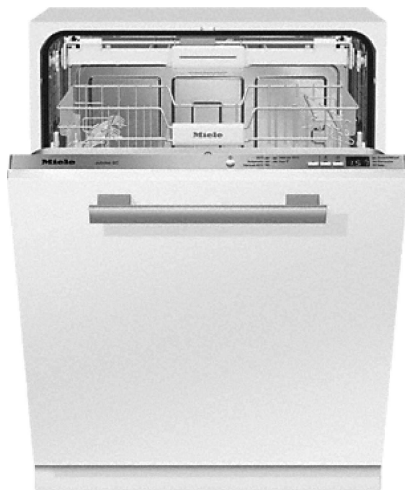

Startseite Produkte Geschirrspüler Produktauswahl Geschirrspüler G 4995 SCVi XXL Jubilee

G 4995 SCVi XXL Jubilee

Vollintegrierter Geschirrspüler XXL mit 3D-Besteckschublade für höchsten Komfort zum günstigen Einstiegspreis

- Besonders sparsam mit EU-Energieeffizienzklasse A++
- Zusätzlich bis zu 50 % Strom sparen – Warmwasseranschluss
- Flexibilität für jede Beladungssituation – 3D-Besteckschublade ⓘ
- Jedes Geschirteil findet seinen Platz – Miele Korbgestaltung ⓘ
- Besonders leichtes Türöffnen und -schließen – ComfortClose ⓘ

Produktdetails - G 4995 SCVi XXL Jubilee

EAN: 4002515770306 / Materialnummer: 10520350

Bauform	
Vollintegrierter Geschirrspüler	• ⓘ
60er Geschirrspüler	•
XXL-Geschirrspüler	• ⓘ
Design	
Farbe	Edelstahl
Blendenausführung	Vollintegrierte Blende
Bedienungsart	Programmähltaste
Display	3-stellige 7-Segmentanzeige
Displayfarbe	Gelb
Komfort	
Türschließhilfe	ComfortClose
Betriebsgeräusch dB(A) re 1 pW	45
Restzeitanzeige	• ⓘ
Startvorwahl bis zu 24 h	• ⓘ
Funktionskontrolle	akustisch
Effizienz und Nachhaltigkeit	
Energieeffizienzklasse A+++ -D	A++
Trocknungsklasse	A
Wasserverbrauch im Programm Automatic in I ab	6,5
Wasserverbrauch im Programm ECO in I	9,9