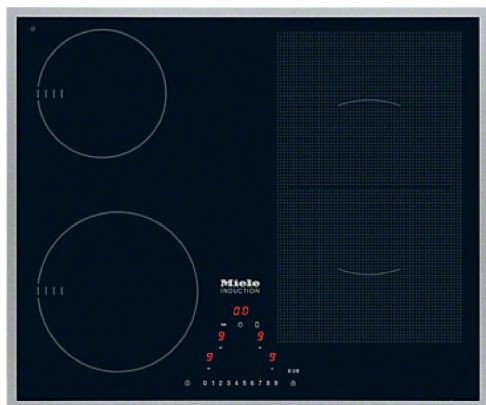

Startseite Produkte Kochfelder und CombiSets Produktauswahl Kochfelder und CombiSets KM 6304

KM 6304

Herdunabhängiges Induktionskochfeld mit PowerFlex-Kochbereich für maximale Flexibilität und Leistungsstärke.

- Intuitive Schnellanwahl per Zahlenreihe - Direktanwahl
- Ansprechendes Design - 614 mm breit mit umlaufendem Rahmen
- Flexibel und schnell - 4 Kochzonen inkl 1 PowerFlex-Bereich
- Kommunikation mit der Haube - Automatikfunktion Con@ctivity 2.0
- Großes Leistungsspektrum - Warmhaltefunktion und TwinBooster

Preis: **EUR 1.289,00***
UVP - alle Preise inkl. MwSt

Händlersuche

Produktdetails - KM 6304

Beheizungsart	
Beheizungsart	Elektro mit Induktion
Bauform	
Unabhängig vom Herd	•
Design	
Elegante Glaskeramikoberfläche	•
Farbe der Glaskeramik	Schwarz
Bedruckungsdesign	LightPrint
Umlaufender Edelstahlrahmen	•
Kochzonenausstattung	
Anzahl der Kochzonen	4
PowerFlex-Kochzonen	
Anzahl	2
Durchmesser in mm	150x230
Leistung in W	2100
Booster in W	3000
TwinBooster in W	3700
Kochzone	
Position	vorne links
Art	Vario-Kochzone
Durchmesser in mm	Ø 140-200
Leistung in W	1850
Booster in W	3000